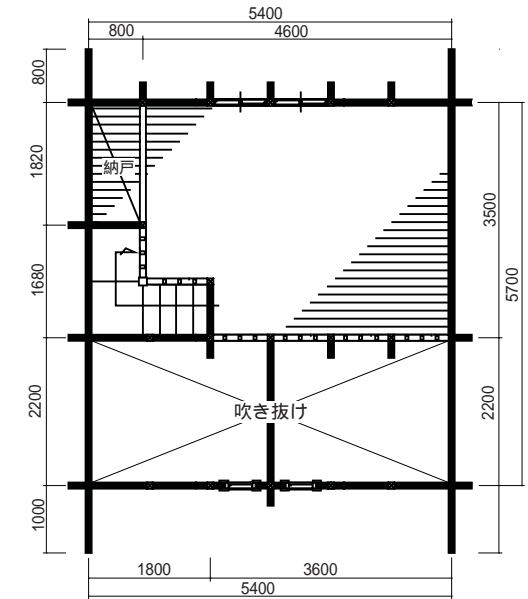

## 2007年スペシャルプラン 15坪ベーシックタイプ

1階は広いリビングとダイニングキッチン、2階は部屋が1つと納戸を設けました。  
夫婦2人で週末をのんびりと過ごすには充分な広さではないでしょうか。

蜂の巣ログハウジング株式会社  
877-0301 大分県日田市中津江村栃野5165  
Tel 0973-54-3151 Fax 0973-54-3765  
Email : log@8nosu.com  
URL : <http://www.8nosu.com/>

建材工事

木製建具工事

電気設備工事

給排水設備工事

清掃及び諸経費

一階床面積：9坪  
二階床面積：5坪  
合計床面積：15.0坪  
ベランダ 4坪

標準総工費 **752**万円  
(消費税別)