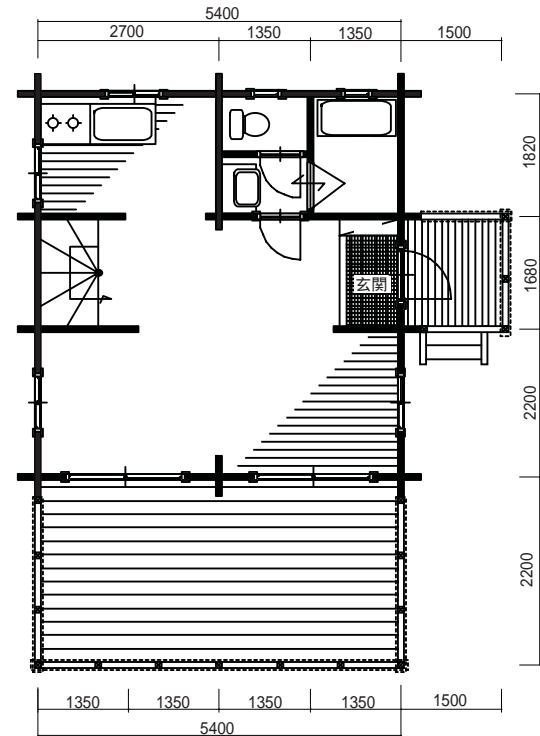

## 2007年スペシャルプラン 15坪ベーシックタイプ

1階は広いリビングとダイニングキッチン、2階は部屋が1つと納戸を設けました。  
夫婦2人で週末をのんびりと過ごすには充分な広さではないでしょうか。

蜂の巣ログハウジング株式会社  
877-0301 大分県日田市中津江村栃野5165  
Tel 0973-54-3151 Fax 0973-54-3765  
Email : log@8nosu.com  
URL : <http://www.8nosu.com/>

建材工事

木製建具工事

電気設備工事

給排水設備工事

清掃及び諸経費

一階床面積：9坪  
二階床面積：5坪  
合計床面積：15.0坪  
ベランダ 4坪

標準総工費 **752**万円  
(消費税別)