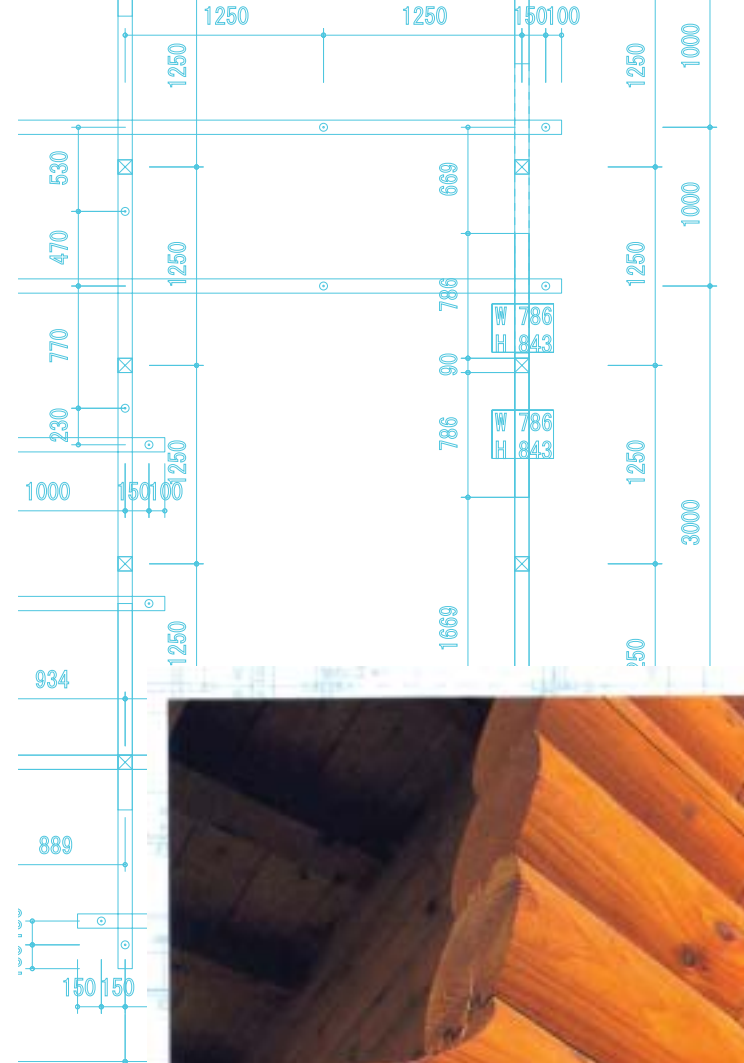

建築業許可：大分県知事 許可(般-18)第9740号

蜂の巣ログハウジング株式会社 (本社・工場)

877-0301 大分県日田市中津江村栃野5165

Tel : 0973-54-3151 Fax : 0973-54-3765

Email : log@8nosu.com

URL : <http://www.8nosu.com/>